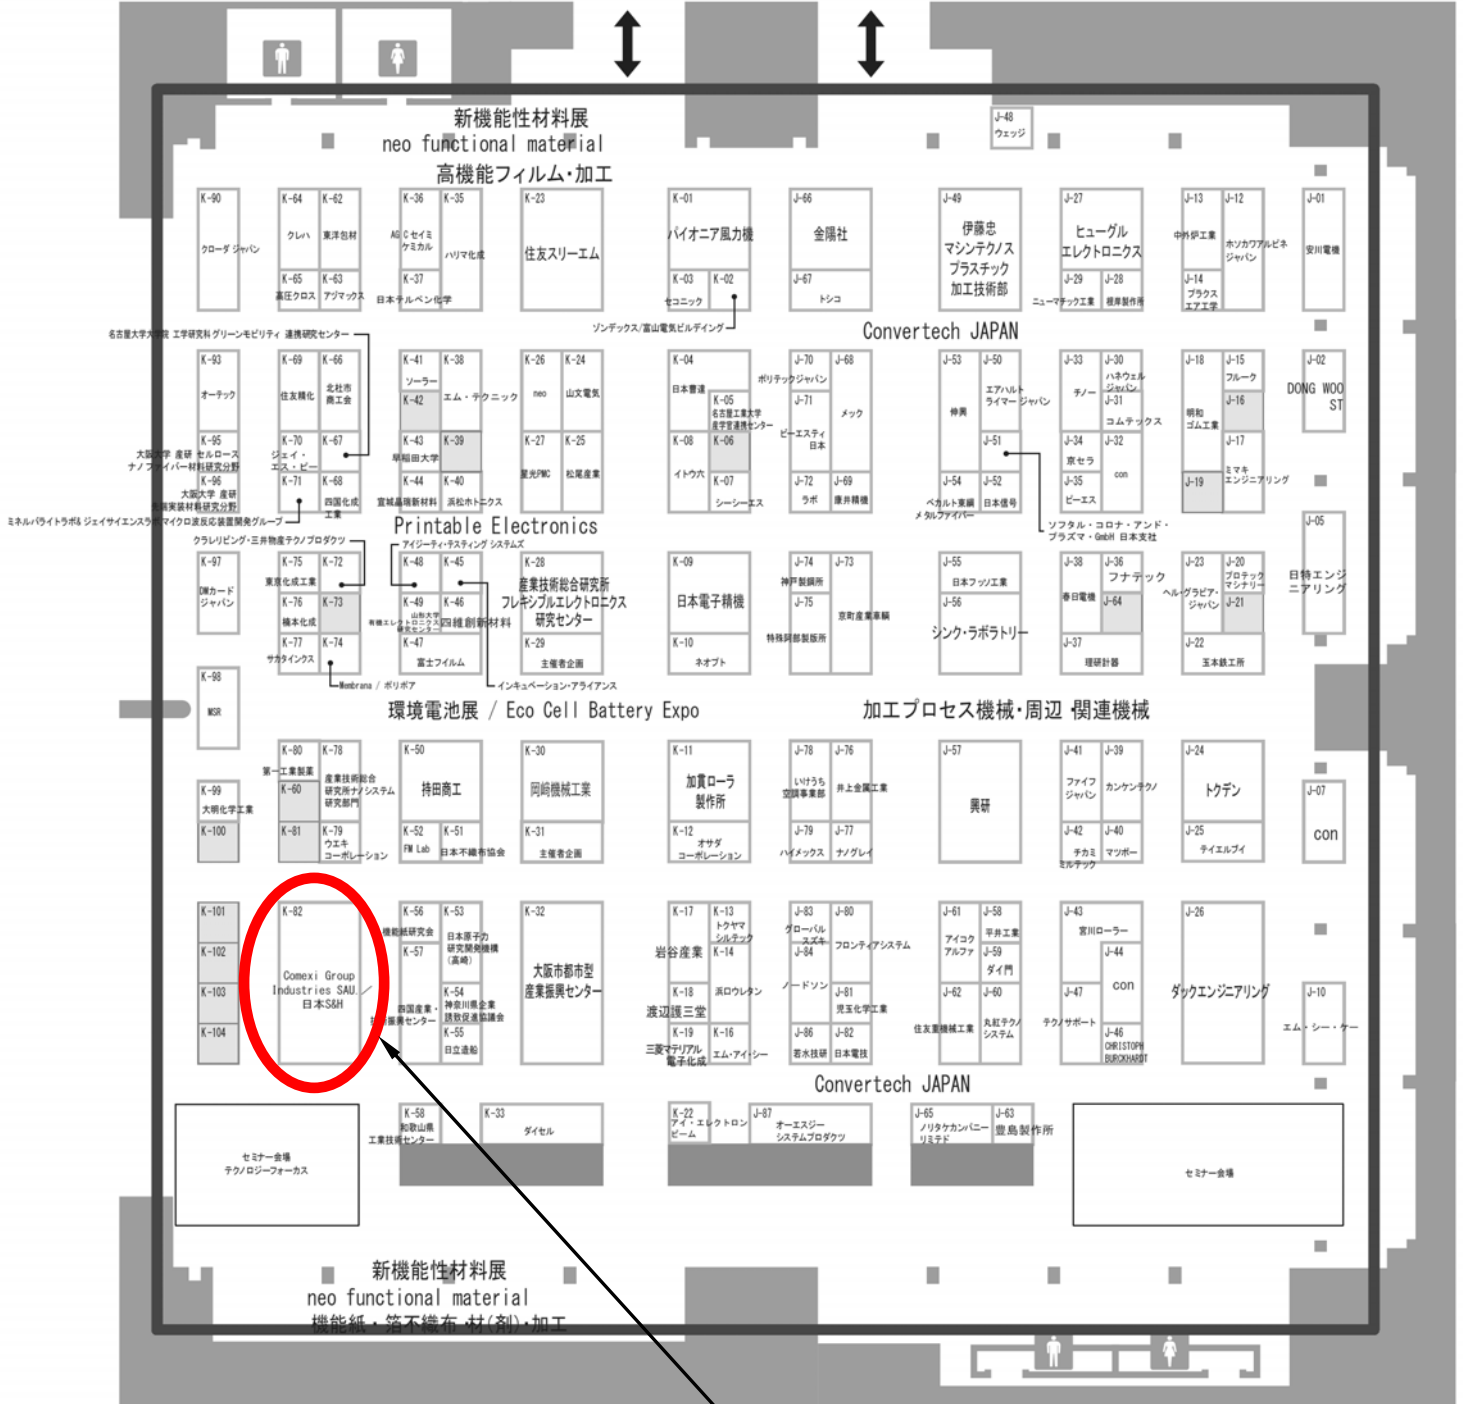

コンバーテックジャパン 2012 フロアマップ

東京ビッグサイト「東3ホール」

出入口

出入口

日本エス・アンド・エイチ(株)
のブースはこちらです。(K-82)